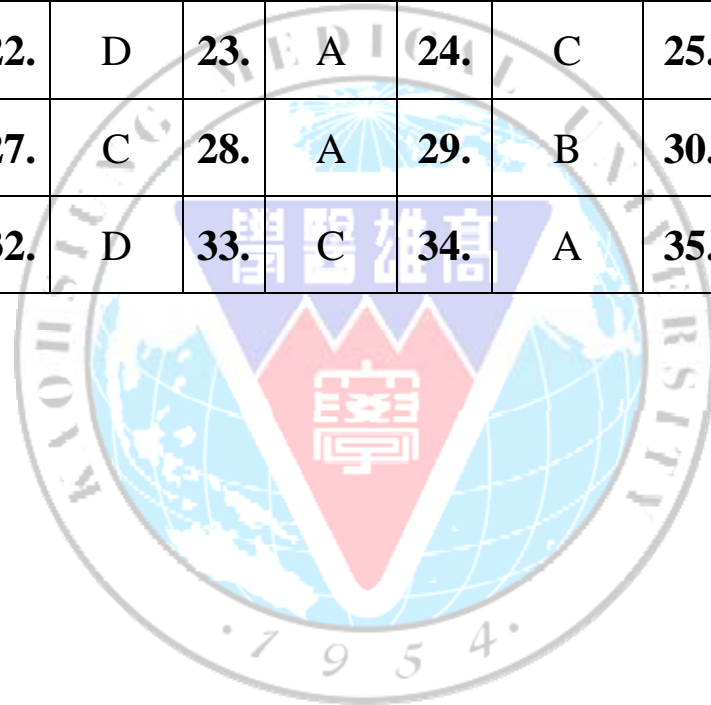

高雄醫學大學 106 學年度學生轉系考試【英文】

參考答案

1.	D	2.	A	3.	B	4.	C	5.	B
6.	A	7.	D	8.	B	9.	D	10.	B
11.	A	12.	C	13.	B	14.	A	15.	C
16.	B	17.	C	18.	D	19.	A	20.	A
21.	A	22.	D	23.	A	24.	C	25.	B
26.	A	27.	C	28.	A	29.	B	30.	D
31.	B	32.	D	33.	C	34.	A	35.	B

高雄醫學大學 106 學年度學生轉系考試【普通生物學】

參考答案

1.	D	2.	B	3.	B	4.	A	5.	B
6.	C	7.	D	8.	B	9.	D	10.	D
11.	A	12.	E	13.	B	14.	C	15.	C
16.	B	17.	C	18.	B	19.	D	20.	E
21.	A	22.	D	23.	A	24.	B	25.	A
26.	C	27.	E	28.	B	29.	C	30.	D
31.	E	32.	B	33.	D	34.	C	35.	B
36.	E	37.	B	38.	B	39.	E	40.	A
41.	D	42.	E	43.	D	44.	C	45.	B
46.	C	47.	C	48.	A	49.	E	50.	C