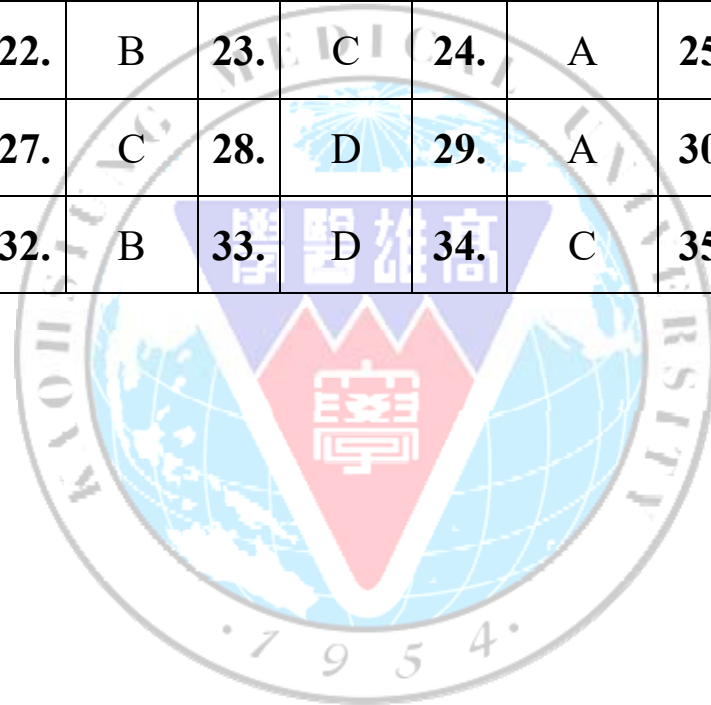

高雄醫學大學 111 學年度學生轉系考試【英文】

參考答案

1.	D	2.	B	3.	C	4.	B	5.	B
6.	A	7.	A	8.	B	9.	C	10.	A
11.	C	12.	C	13.	C	14.	C	15.	A
16.	A	17.	D	18.	D	19.	C	20.	C
21.	D	22.	B	23.	C	24.	A	25.	A
26.	B	27.	C	28.	D	29.	A	30.	B
31.	D	32.	B	33.	D	34.	C	35.	B

高雄醫學大學 111 學年度學生轉系考試【普通生物學】

參考答案

1.	A	2.	B	3.	C	4.	D	5.	B
6.	C	7.	C	8.	D	9.	A	10.	E
11.	C	12.	B	13.	C	14.	D	15.	D
16.	D	17.	A	18.	E	19.	D	20.	B
21.	D	22.	C	23.	E	24.	D	25.	B
26.	C	27.	A	28.	E	29.	C	30.	C
31.	B	32.	C	33.	E	34.	C	35.	B
36.	A	37.	A	38.	B	39.	D	40.	D
41.	E	42.	D	43.	C	44.	E	45.	C
46.	C	47.	E	48.	B	49.	B	50.	B