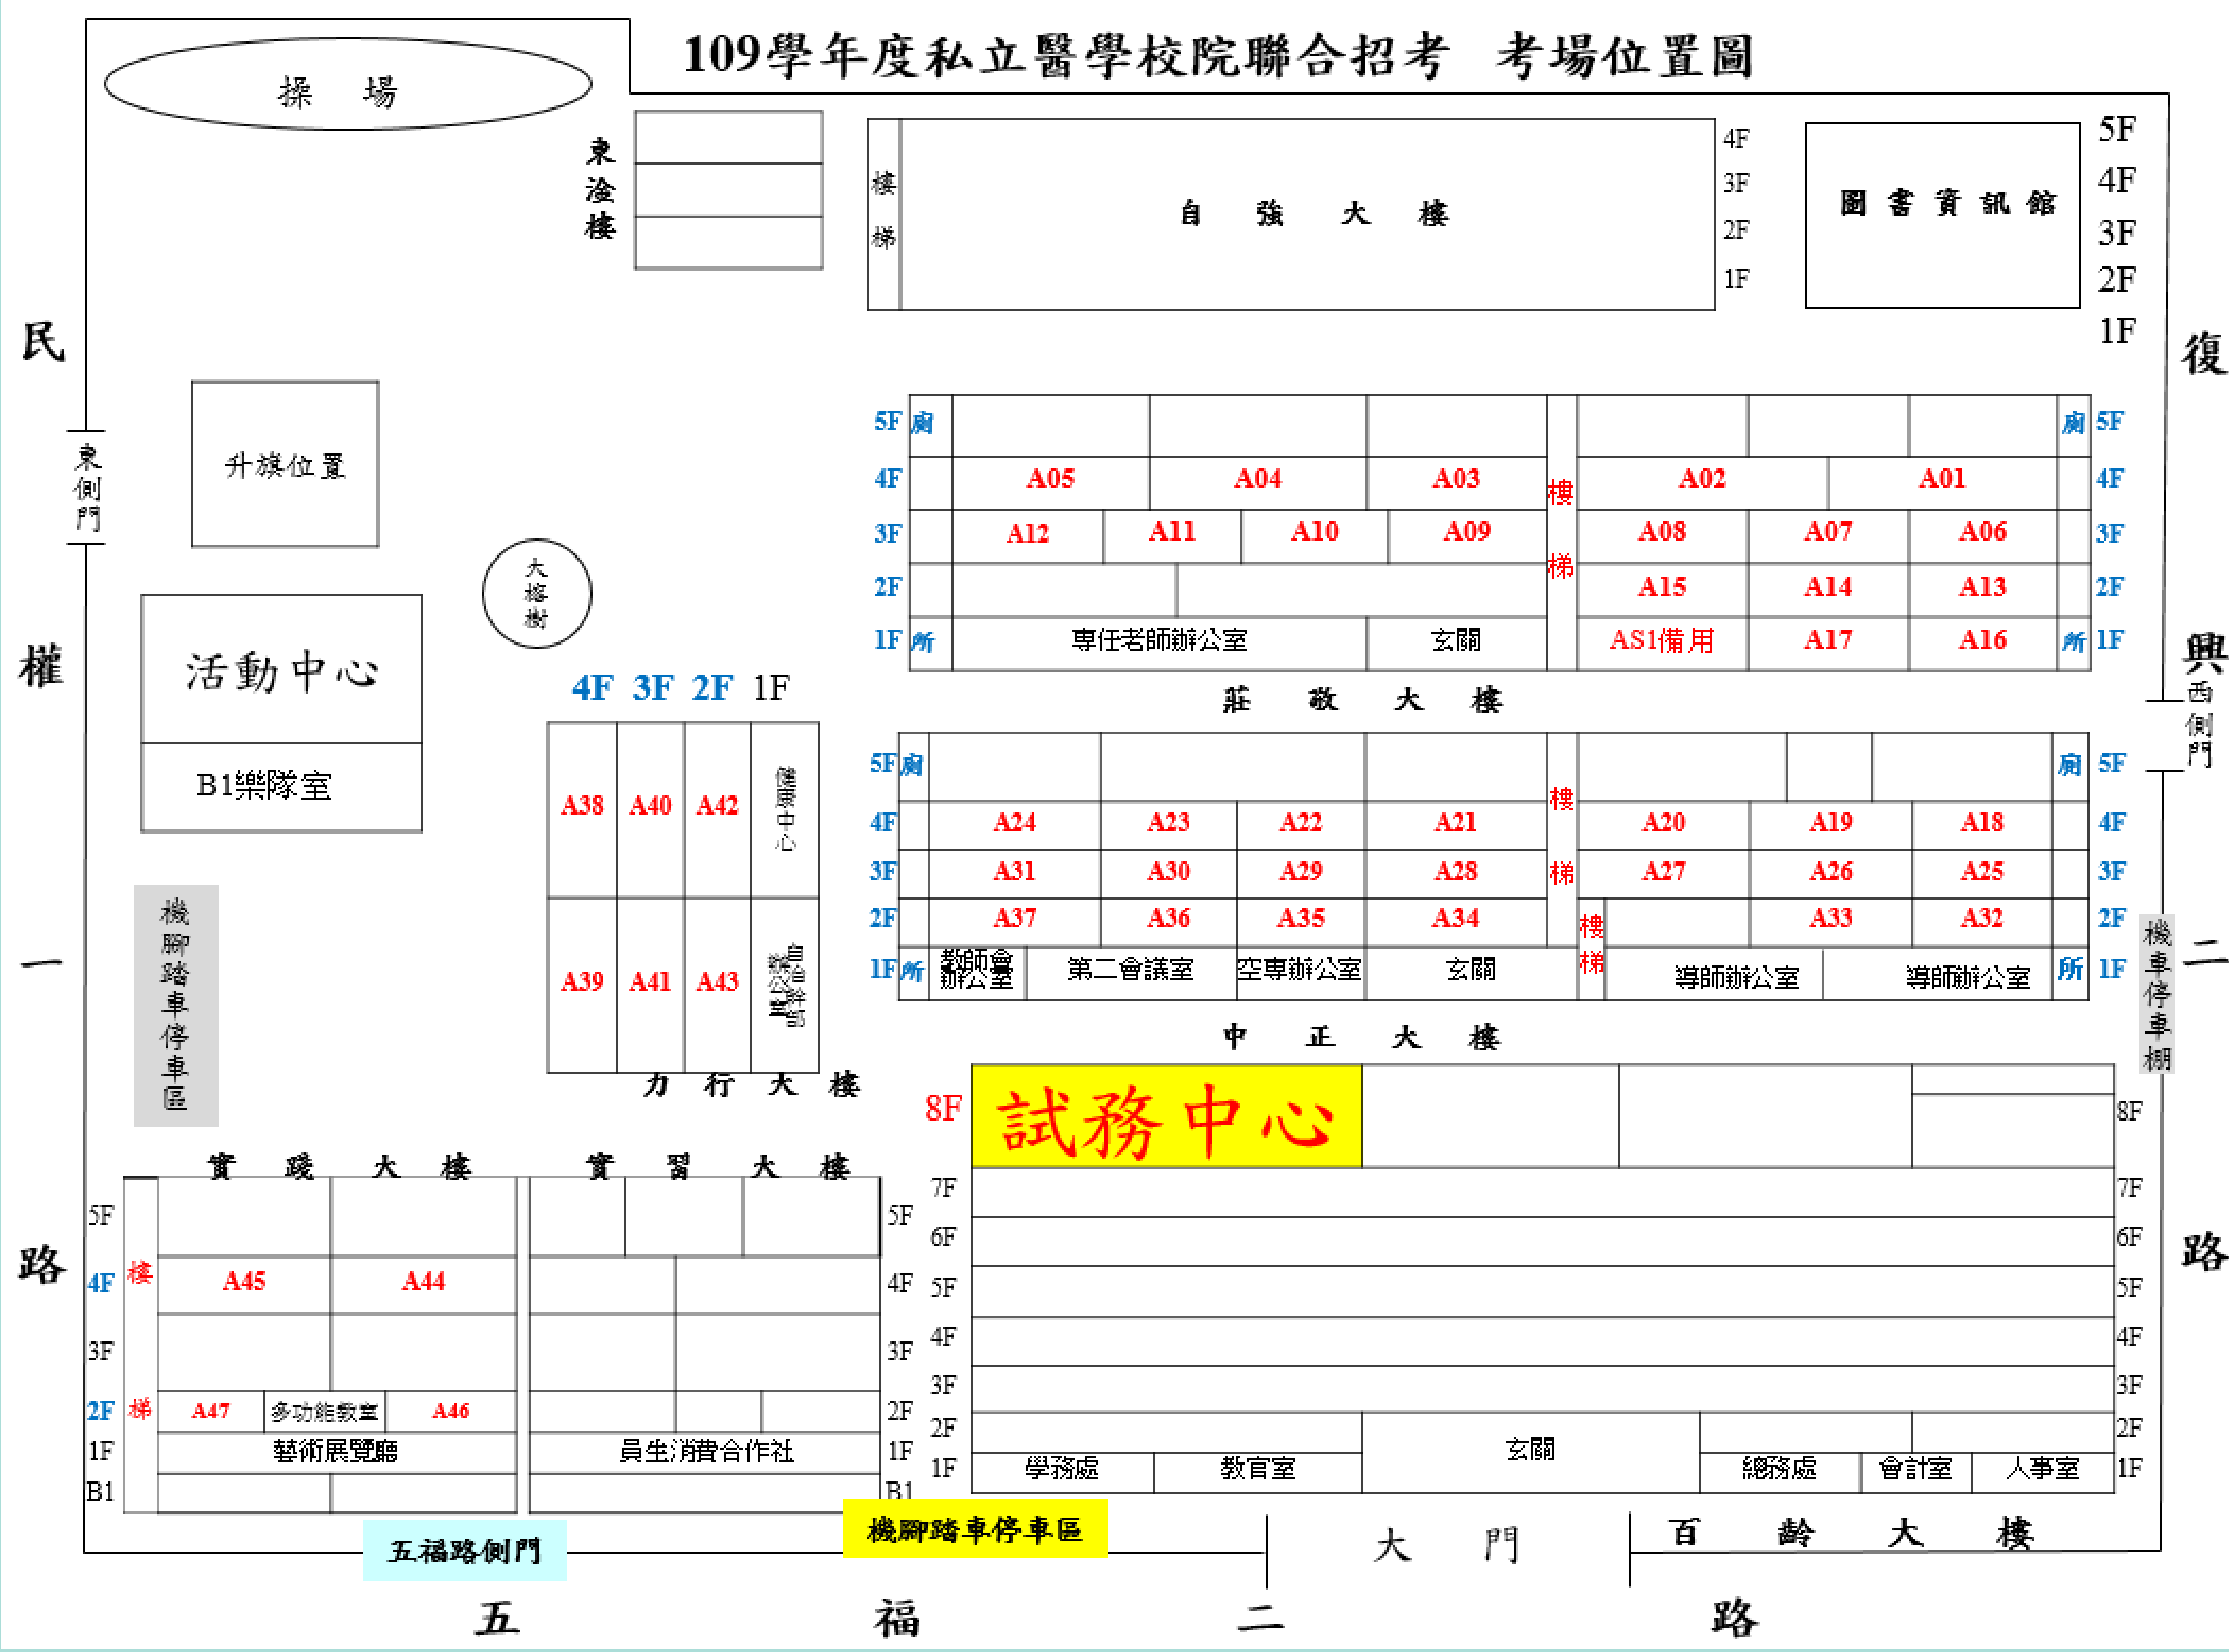

高雄第一高商區

第A01 試場 ~ 第A47 試場

109學年度私立醫學校院聯合招考 考場位置圖

復興路

民權路

東側門

大榕樹

機腳踏車停車區

五福路側門

五福路

機腳踏車停車區

大門

百齡大樓

復興路

機車停車棚

西側門

二

路