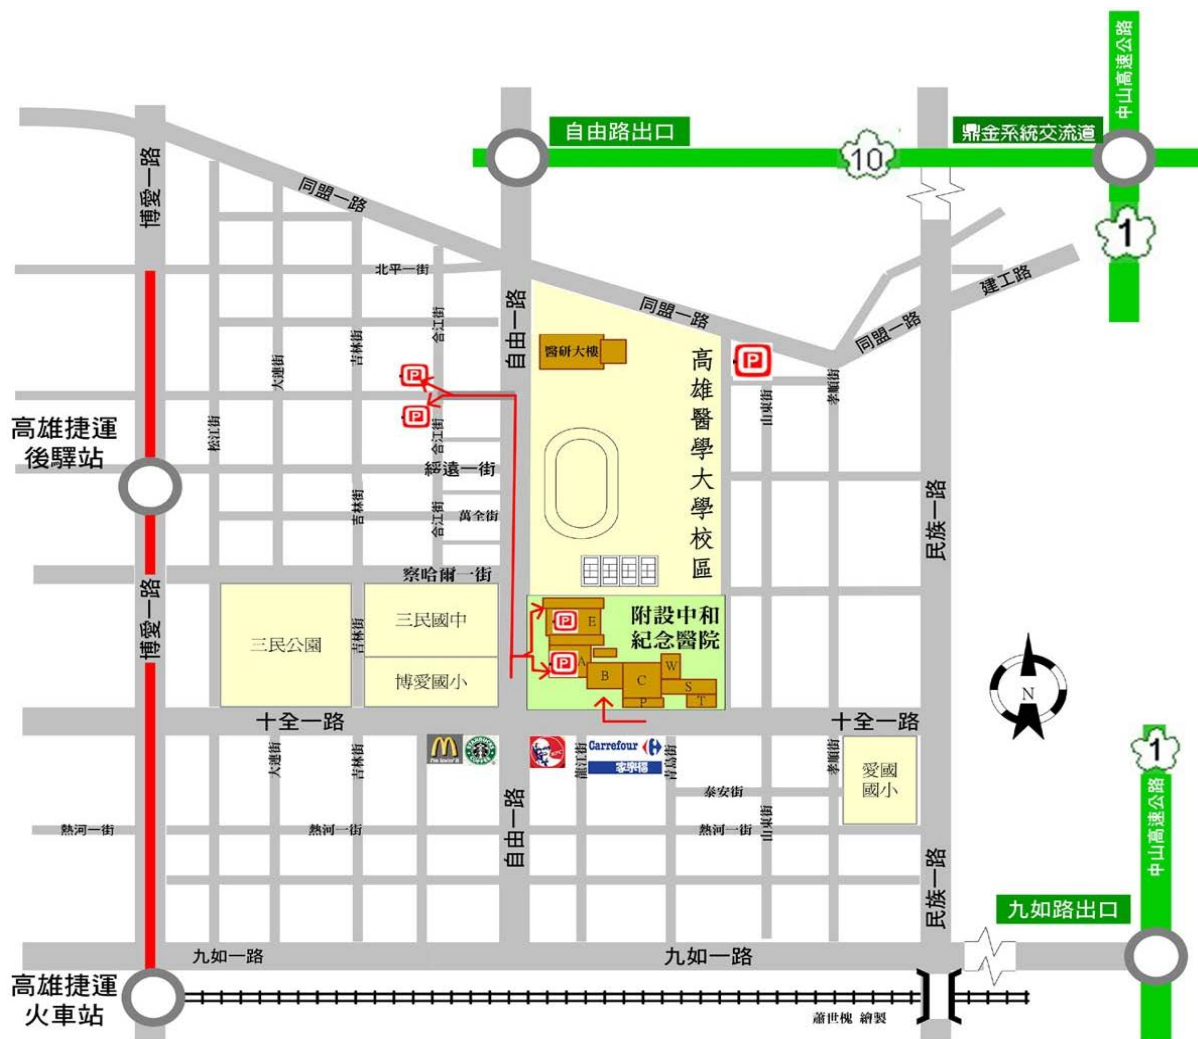

附件八 高醫交通資訊

交通資訊

●火車

高雄站後站出口距本校約兩公里，車程約 5 分鐘。

●飛機

小港機場轉搭計程車約 30 分鐘。

●開車沿中山高速公路南下。

-下「鼎金交流道」於民族路左轉，再於同盟路右轉，即達本校。

-下「九如交流道」沿九如路往火車站方向，於自由路右轉，遇同盟路右轉，即達本校。

●高鐵

高鐵車站轉搭計程車約 17 分鐘，沿大中路於自由路右轉，再於同盟路左轉即達本校。

●捷運

R12 後驛站 2 號出口，左轉察哈爾街直走約 8 分鐘或搭乘紅 29 接駁車即可到達本校。

停車資訊

●免費開放同盟路運動場地下 B2 及 B3 停車場及和川停車場(十全一路 94 巷)。